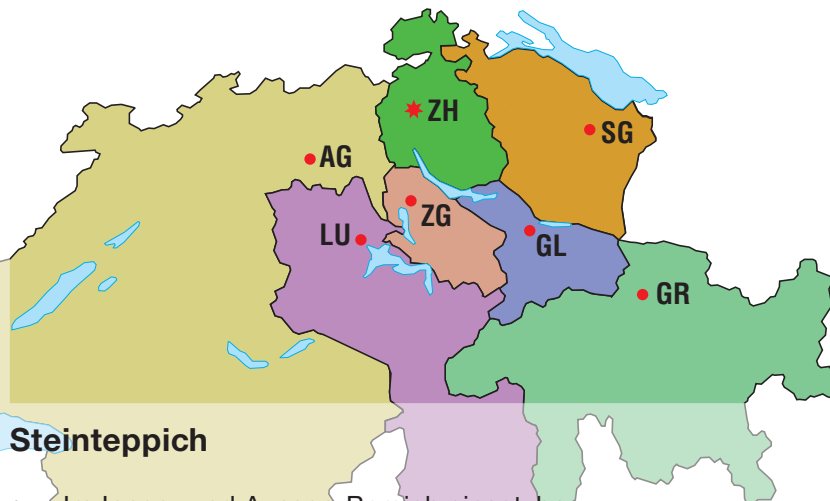

Steinteppich

Sicherheit auf der ganzen Linie!

Tel. 0848 22 33 66 für alle Kantone

- Im Innen- und Aussen-Bereich einsetzbar
- Natursteinsplitt oder aus Colorquarz
- Verschiedene Farben zur Auswahl, beliebig kombinierbar
- Auch geeignet für Logos, Zeichnungen und eigene Muster
- Hochwertige, abriebfeste Oberfläche
- Kurze Aushärtungszeit
- Frei von Lösemitteln
- Anwendbar auf feste und befestigte Untergründe
- Witterungsbeständig, frostsicher
- Lichtecht, UV-stabil
- Offenporig, diffusionsoffen, wasserdurchlässig
- Leicht zu reinigen mittels Hochdruckreiniger

Wir verleihen Ihrem Boden eine farbige und persönliche Note und schaffen ein gemütliches Ambiente. An einem Morf-Steintepich werden sie viel Freude haben.

Unser Markierangebot

- Parkplätze und Areale
- Industriehallen
- Sportplätze und Spielfelder
- Stadt- und Gemeindestrassen
- Kantonsstrassen
- Autobahnen
- Individuelle Lösungen
- Temporäre Baustellen
- Radwegbeschichtungen
- Rad- und Bodenbeschichtungen
- Belagsreparaturen
- Steintepiche
- Demarkierungen
- Signalisationen